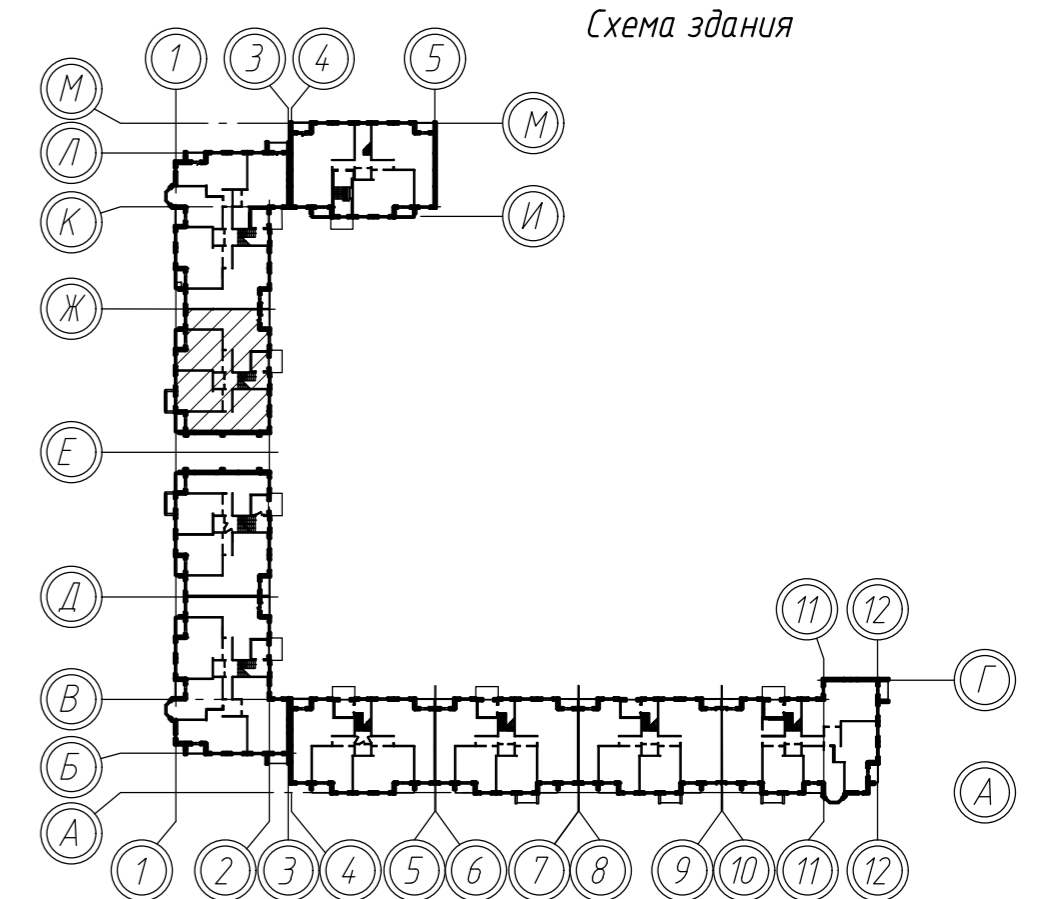

Согласовано:

Инв. №подл. Подпись и дата Взам. инв. №

					521-2019-AP					
					Многоквартирный жилой дом №26 по генеральному плану ПДП северо-западной части г. Смоленсичи					
Изм.	Кол.	Лист	№док.	Подпись	Дата	Жилой дом	Стадия	Лист	Листов	
Нач. АО		Рунец					С	1		
ГАП		Рябцева								
Разраб.		Кажуро								
					План 2 этажа между осями 1-2 и Ж-Е			ПУ ОАО "МАГИД"		
Н.контр.		Рябцева							Формат А4х3	