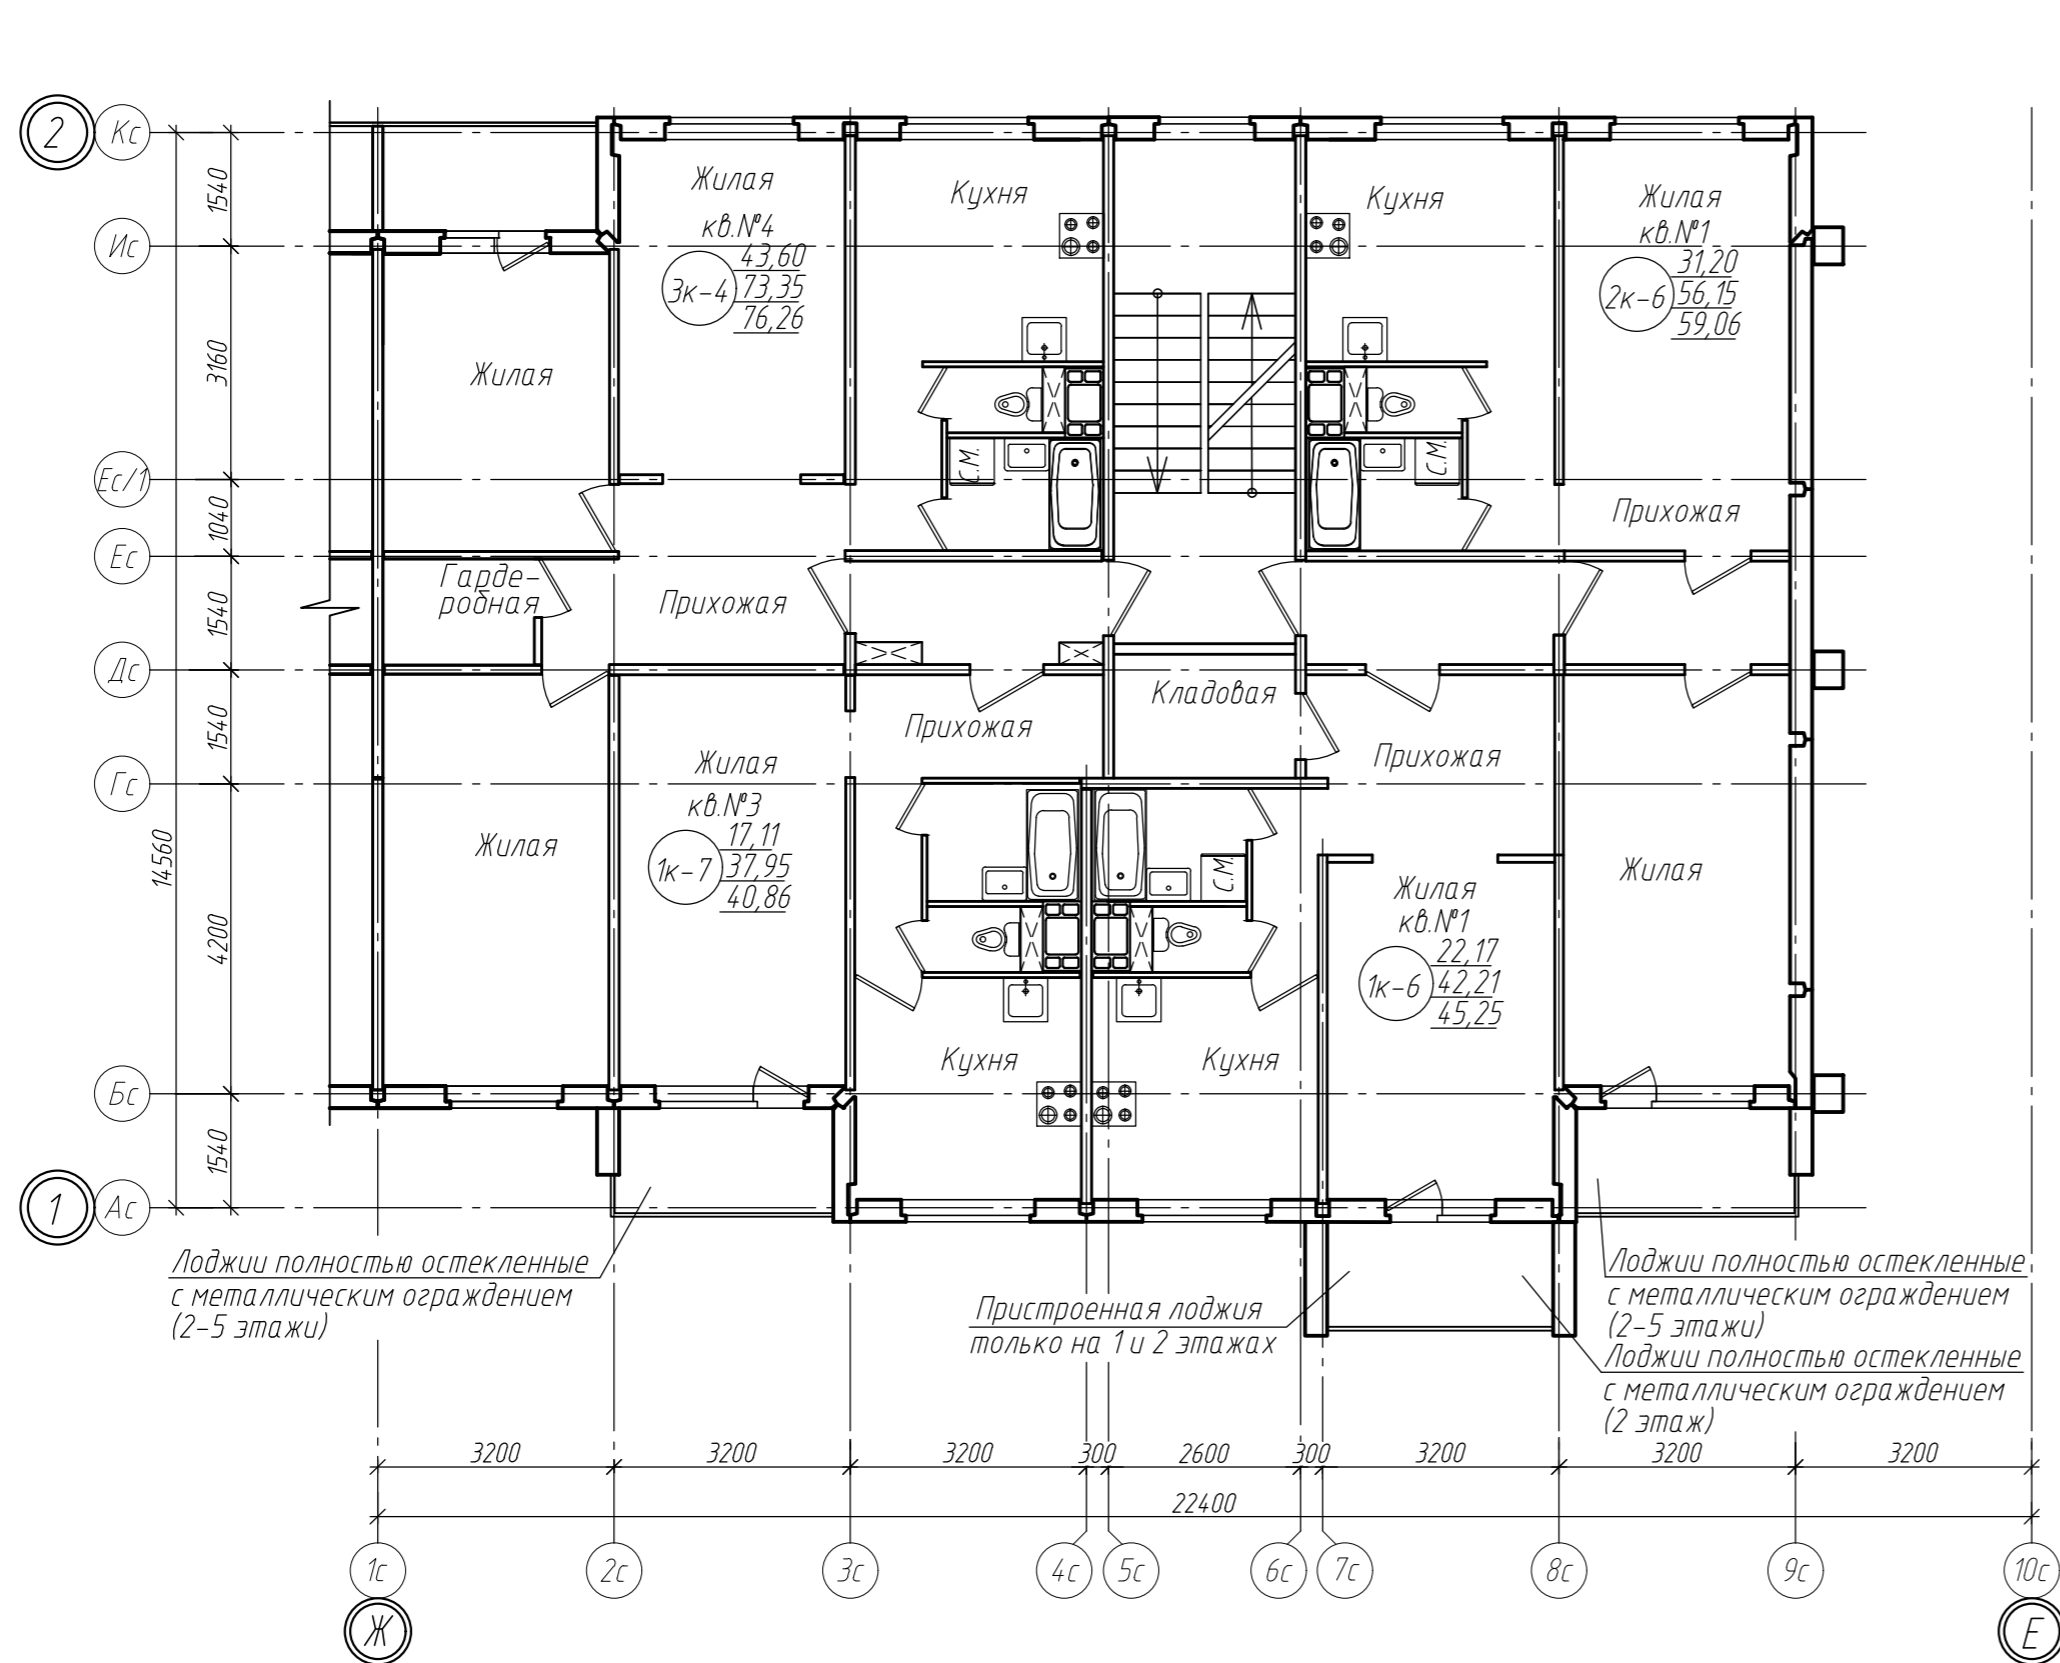

Согласовано:

Инв. №подл. Подпись и дата Взам. инв. №

					521-2019-AP					
					Многоквартирный жилой дом №26 по генеральному плану ПДП северо-западной части г. Смоленсичи					
Изм.	Кол.	Лист	№док.	Подпись	Дата	Жилой дом	Стадия	Лист	Листов	
Нач. АО		Рунец					С	1		
ГАП		Рябцева								
Разраб.		Кажуро								
					План 2 этажа между осями 1-2 и Ж-Е			ПУ ОАО "МАГИД"		
Н.контр.		Рябцева							Формат А4х3	